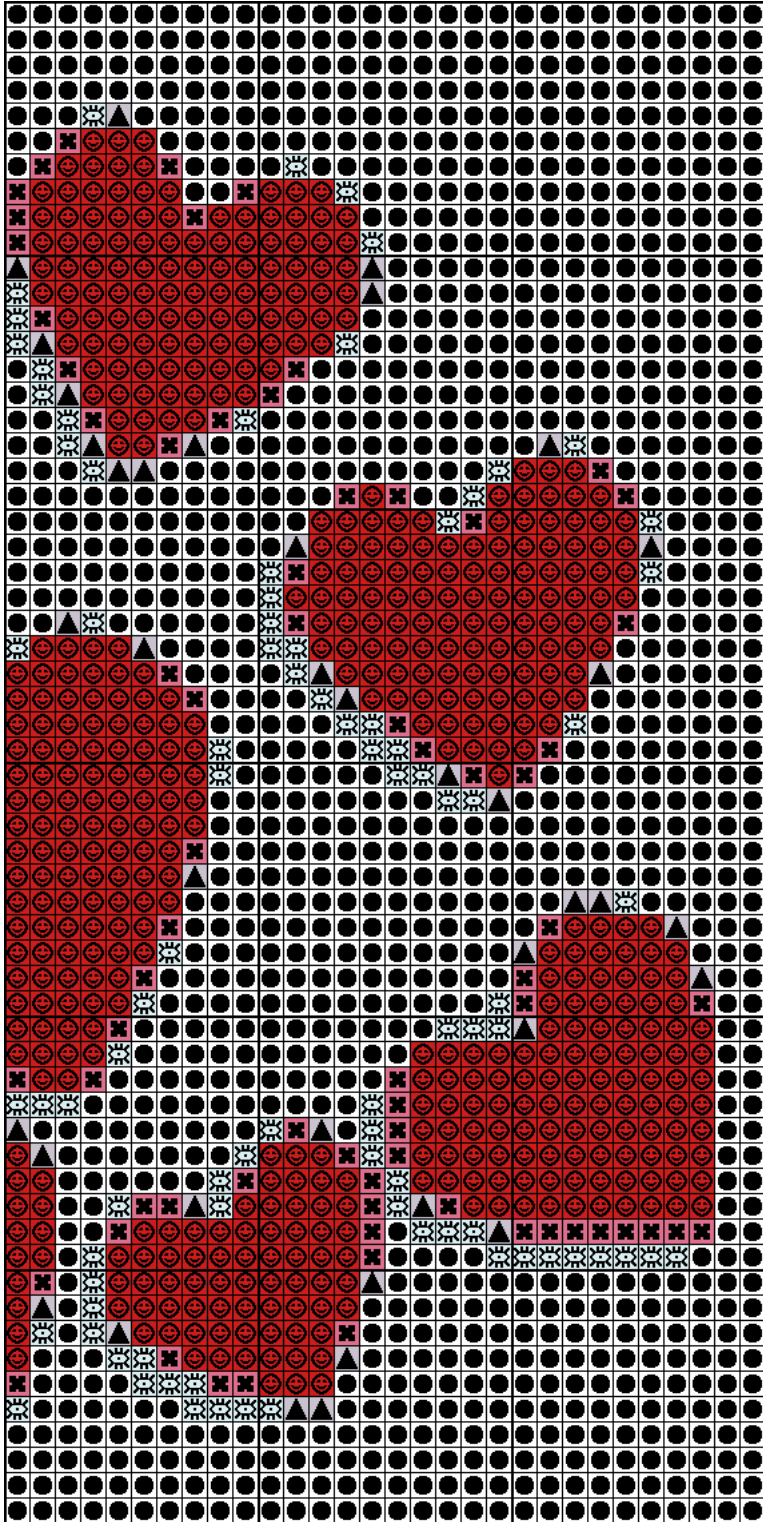

# Pattern 752

## Pattern 752

**Width : 80 stitches**

**Height : 60 stitches**

**Used floss brand : DMC**

**Used colours (5):**

 **3865**

 **747**

 **899**

## Pattern 752

### Pattern map

<b>Page</b> <b>3</b>	<b>Page</b> <b>4</b>
-------------------------	-------------------------